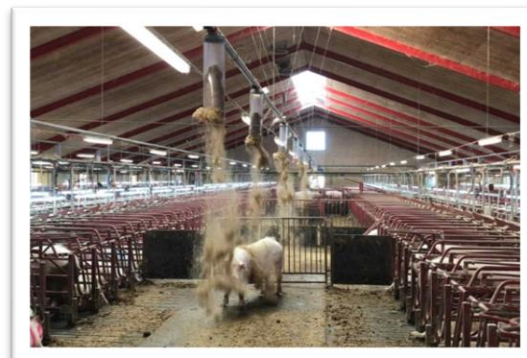

# ENRICHISSEMENT DU MILIEU DE VIE : CANON DISTRIBUTEUR DE PAILLE

## Objectif

Apport de paille par canons verticaux.

Niveau de maturité : ●●● Utilisé dans des fermes commerciales

## Description

Le système de distribution automatique de paille Funki MultiStraw d'ACO Funki transporte la paille coupée au moyen du système de transport adapté, contrôlé par Funki MultiController (boîtier de contrôle). Ce système peut distribuer la paille aux heures souhaitées, tout le long de la journée. Funki MultiStraw peut doser la quantité exacte de paille nécessaire à chaque groupe d'animaux. La quantité de paille peut être ajustée en fonction des besoins des animaux. En augmentant la quantité de paille, la production de biogaz peut être améliorée à mesure que la quantité de substance sèche dans le lisier augmente. De même, il est possible d'ajuster les temps de distribution, ce qui offre de meilleures conditions de travail.