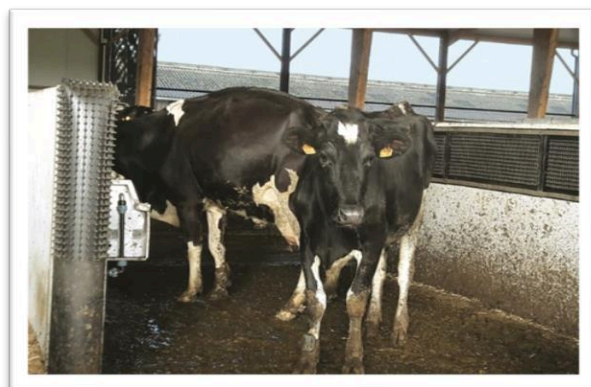

## STATION DE GRATTAGE

### Objectif

Une installation servant à la fois de station de grattage et de protection pour les bovins adultes comme pour les veaux.

Niveau de maturité : ●●● Utilisé en fermes commerciales

Crédit photo : [Agri Bioret](#)

### Description

L'entreprise française Bioret Agri a inventé le Grat'O Gratte. Il s'agit d'une pièce moulée en caoutchouc se fixant sur les parties en béton des bâtiments, les poteaux ou les parties métalliques par exemple, pouvant occasionner des blessures à l'animal. L'installation a ainsi une double utilité : à la fois support de grattage et de protection pour les animaux, au niveau de surfaces blessantes. L'outil de grattage aide l'animal à se débarrasser de ses parasites mais permet aussi une gestion de l'ennui et de l'agressivité.