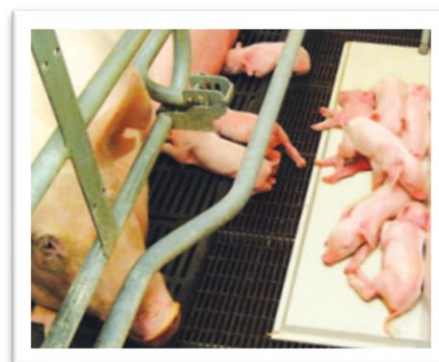

TAPIS CHAUFFANT POUR LES PORCELETS

Objectif

Tapis chauffant pour les porcelets.

Niveau de maturité : ●●● Utilisé dans des fermes commerciales

Crédit photo : agrireseau.net

Description

Le Nano Mat, un tapis chauffant en graphène, offre une option efficace, confortable et durable aux lampes chauffantes pour garder les porcelets au chaud. Les lampes chauffantes produisent de la chaleur dans de petites zones, mais cela peut entraîner un chauffage inégal et inefficace. Le Nano Mat distribue la chaleur de manière uniforme et durera cinq à dix fois plus longtemps que les tapis standard de l'industrie. Les dimensions du tapis chauffant sont de 24 x 48 pouces. Un témoin lumineux marche/arrêt/défaillance est proposé en option.